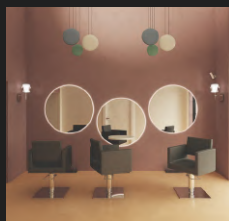

art.8285 MOON

D:108CM

illuminazione e poggiatesti inclusi

~~809€~~

sconto -324€

485 €

**NEW
NEW
NEW
NEW**

art.8290 MOON+

D:108CM

illuminazione e poggiatesti inclusi
mensola in nobilitato bianco opaco

~~1.082€~~

sconto -433€

649 €