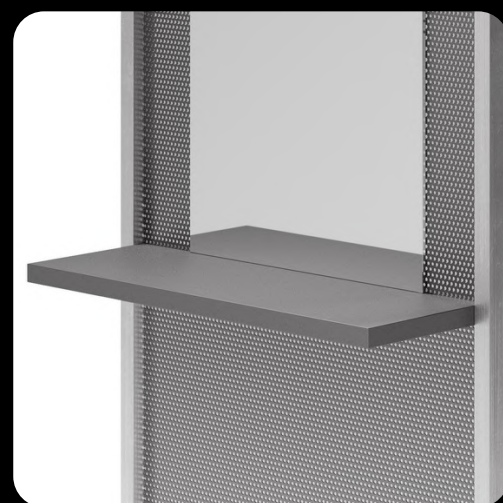

**art.4108L IRON LIGHT**

L:79xxH:199cm

Con illuminazione

Pianetto in metallo sciolato

Struttura in tubolare e rete metallica

~~1.060 €~~  
**sconto -361 €**  
**699 €**

art.3038 **IRON**  
L:61xP:121xH:101cm