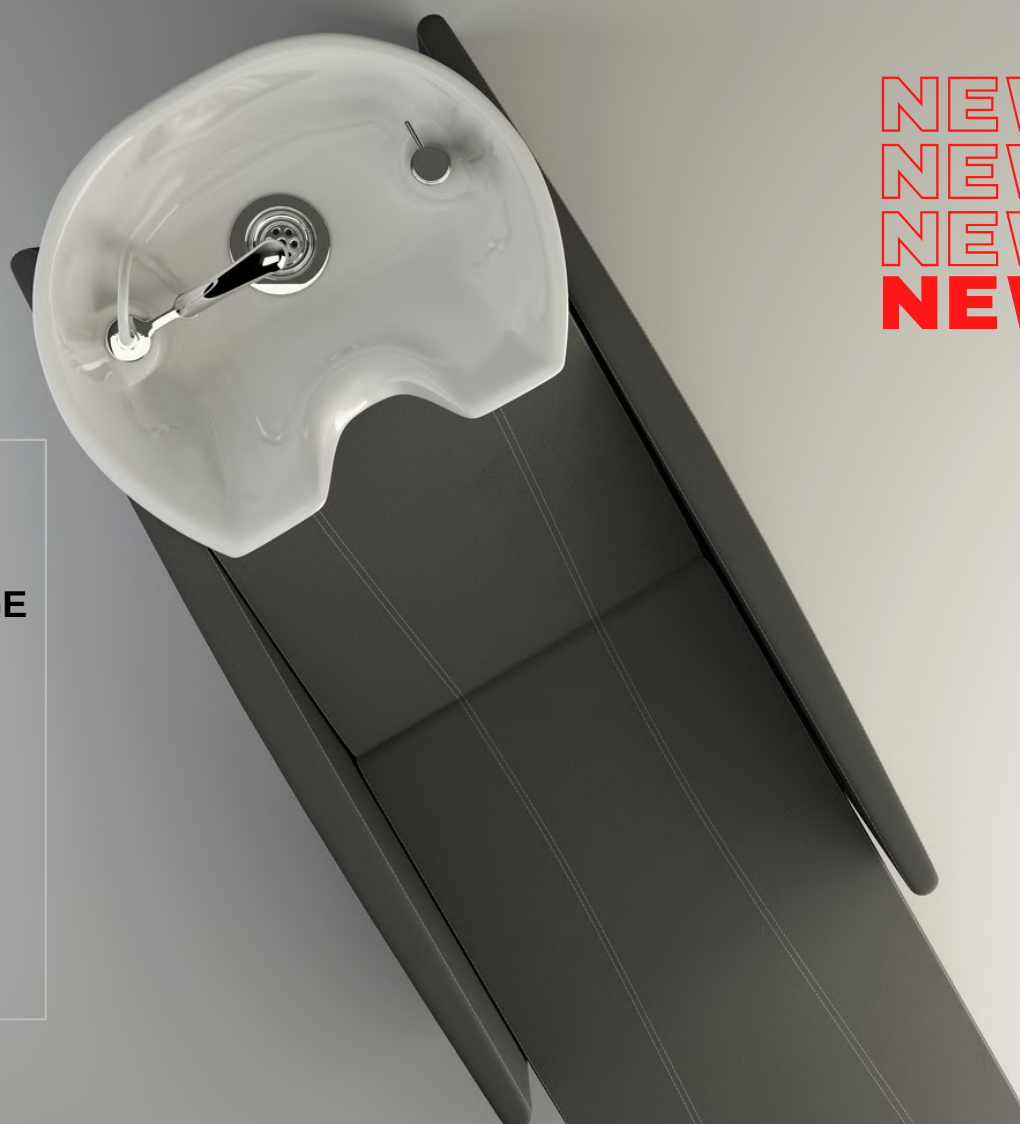

## SUCCESS

L:69xP:175xH:101cm

art.3945 RELAX

art.3950 MASSAGE

Relax

~~3.400~~

**sconto -1.405€**

**1.995 €**

Massage

~~4.765~~

**sconto -1.970€**

**2.795 €**

TOTAL RELAX: lettino che sale in orizzontale  
optional ONE TOUCH incluso

porta shampoo posteriore

art.9635 S-COLOR

L:78xH:155cm