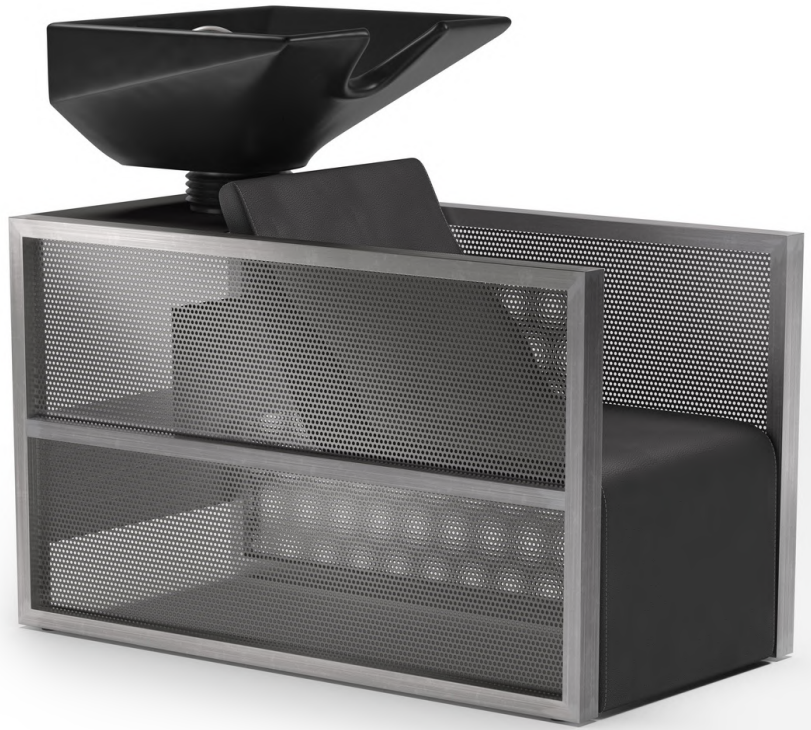

~~2.010€~~
sconto -615€
1.395 €

art.3039 **RELAX**
art.3040 **MASSAGE**

Relax
~~2.920 €~~
sconto -925€
1.995 €
Massage
~~4.010 €~~
sconto -1.215€
2.795 €