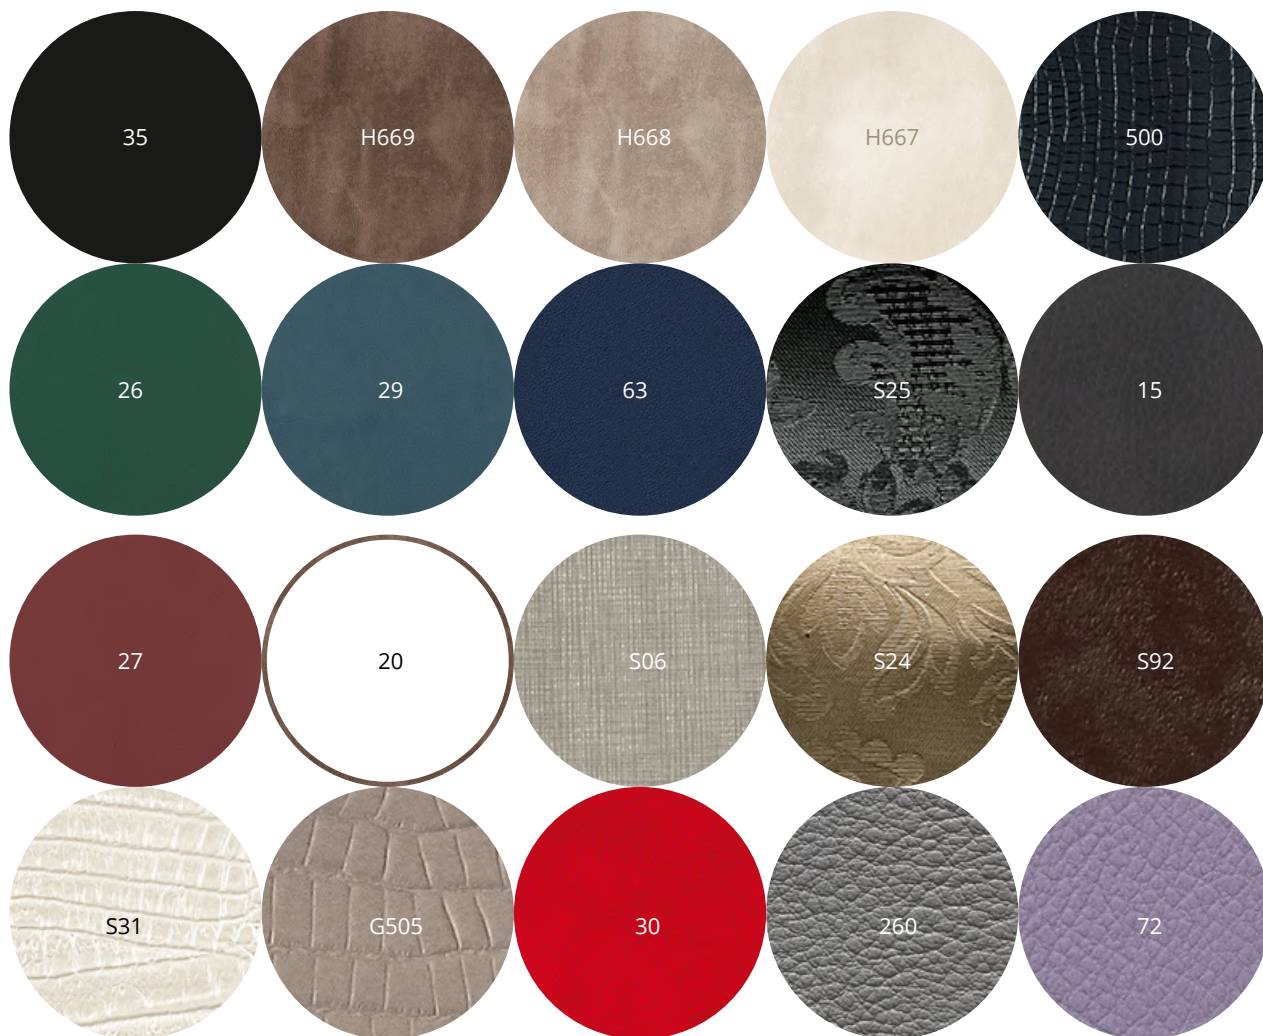

SKAI

INFORMAZIONI

Iva e trasporto non inclusi
Valido fino al 31.12.2021
Tempi di consegna 3 settimane

OPTIONAL LAVAGGI

ONE TOUCH: un solo impulso per regolazione poggiamambe: +135€ dal prezzo del relax

SCARICO LATERALE: 17€ a foro comprensivo di anello protettivo