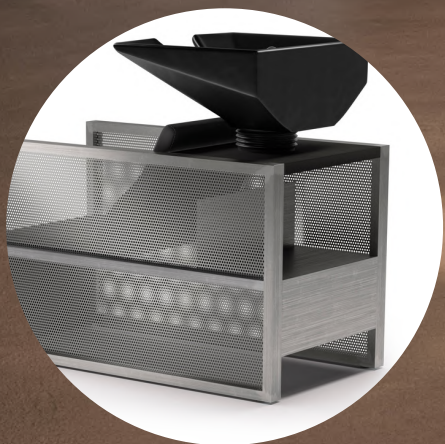

art.3038 **IRON**
L:61xP:121xH:101cm

~~2.010€~~
sconto -615€
1.395 €

art.3039 **RELAX**
art.3040 **MASSAGE**

Relax
~~2.920 €~~
sconto -925€
1.995 €
Massage
~~4.010 €~~
sconto -1.215€
2.795 €