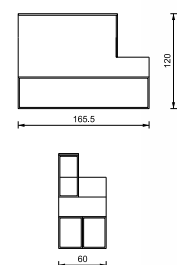

TAVOLO CASSA FLORA

ART. 6835