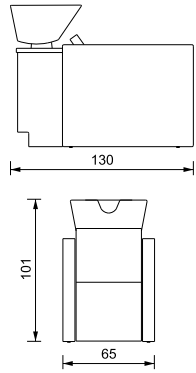

Fancy

LAVAGGIO FANCY

ART. 3045
RELAX ART. 3050
MASSAGE ART. 3055