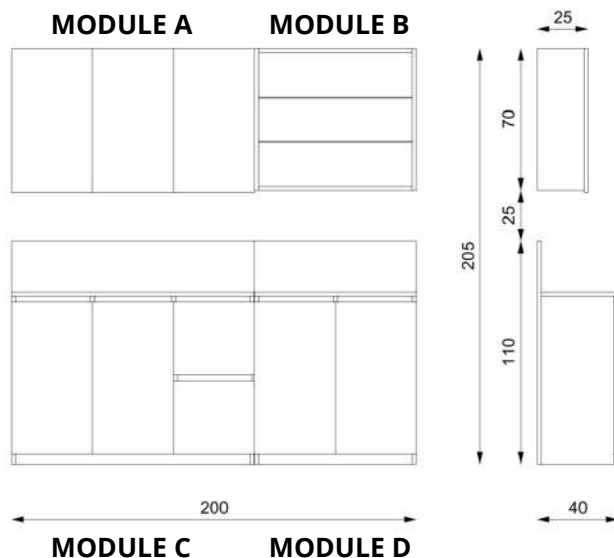

LABO

LABO

STRUTTURA NERO OPACO, SPORTELLI COLOR TARTUFO, L: 120CM.
FRAME IN MATT BLACK, DOORS IN TARTUFO COLOR, L: 120CM
ESTRUCTURA NEGRA, PUERTAS COLOR TARTUFO, L: 120CM.

art.9378/A

~~1.600 €~~
1.133 €

L: 80CM

art.9378/B

~~972 €~~
688 €

L: 120CM

art.9378/C

~~1.998 €~~
1.415 €

L: 80CM

art.9378/D

~~1.294 €~~
917 €

LAVANDINO/SINK/FREGADERO

+250 €

ALTRI COLORI PER SPORTELLI.
OTHER COLORS FOR DOORS.
OTROS COLORES POR PUERTAS.

+95 €

PER PORTA
EACH DOOR
CADA PUERTA